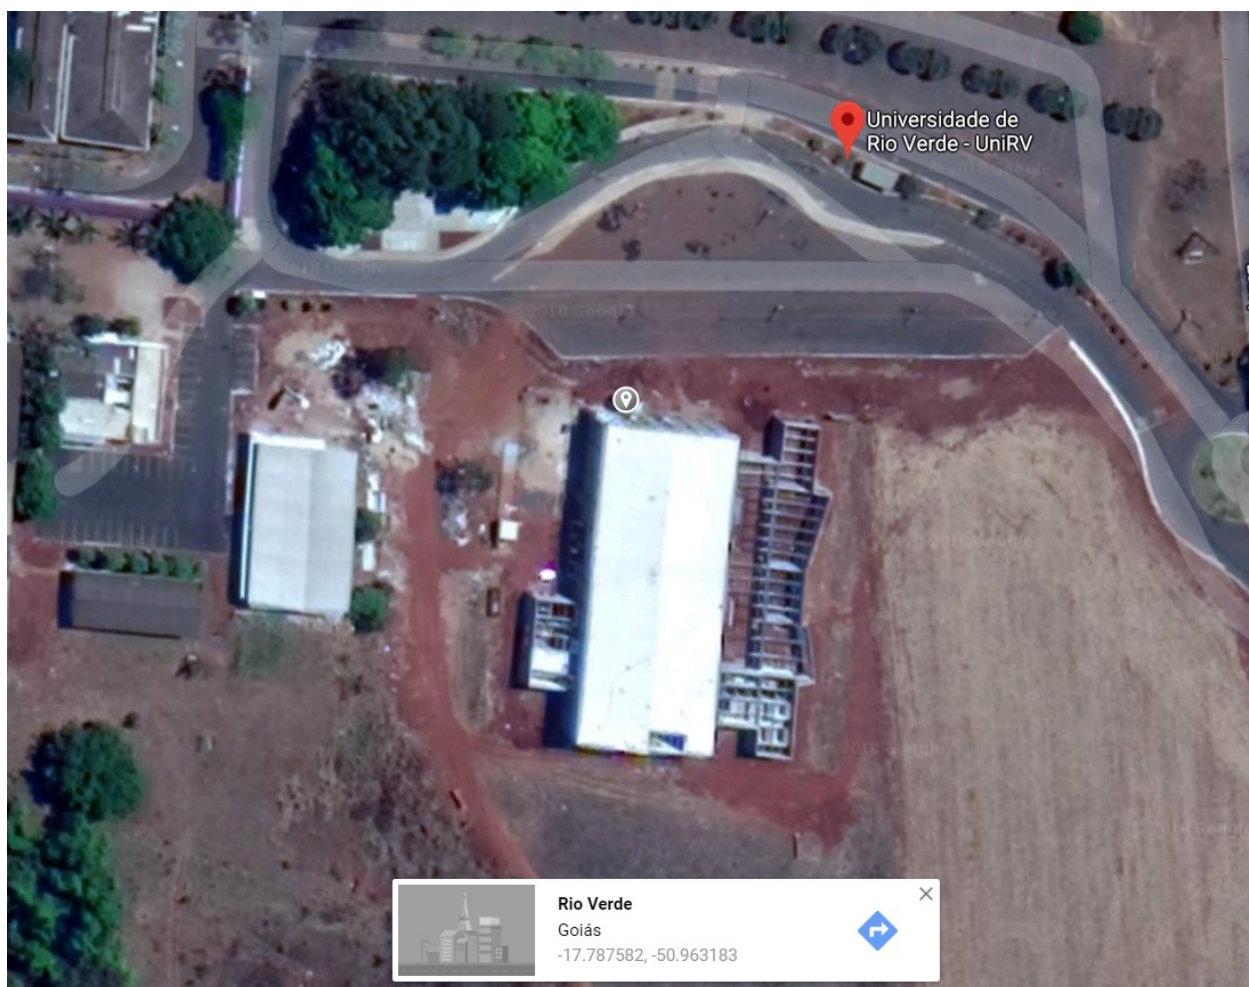

MEMORIAL FOTOGRÁFICO

OBRA: CENTRO DE CONVENÇÕES

LOCAL: UNIVERSIDADE DE RIO VERDE - RIO VERDE/GO

FIGURA 01 – INSTALAÇÃO TRAFÓ

MEMORIAL FOTOGRÁFICO

OBRA: CENTRO DE CONVENÇÕES

LOCAL: UNIVERSIDADE DE RIO VERDE - RIO VERDE/GO

FIGURA 02 – LOCALIZAÇÃO CENTRO DE CONVENÇÕES

LATITUDE: -17,787582

LONGITUDE: -50,963183